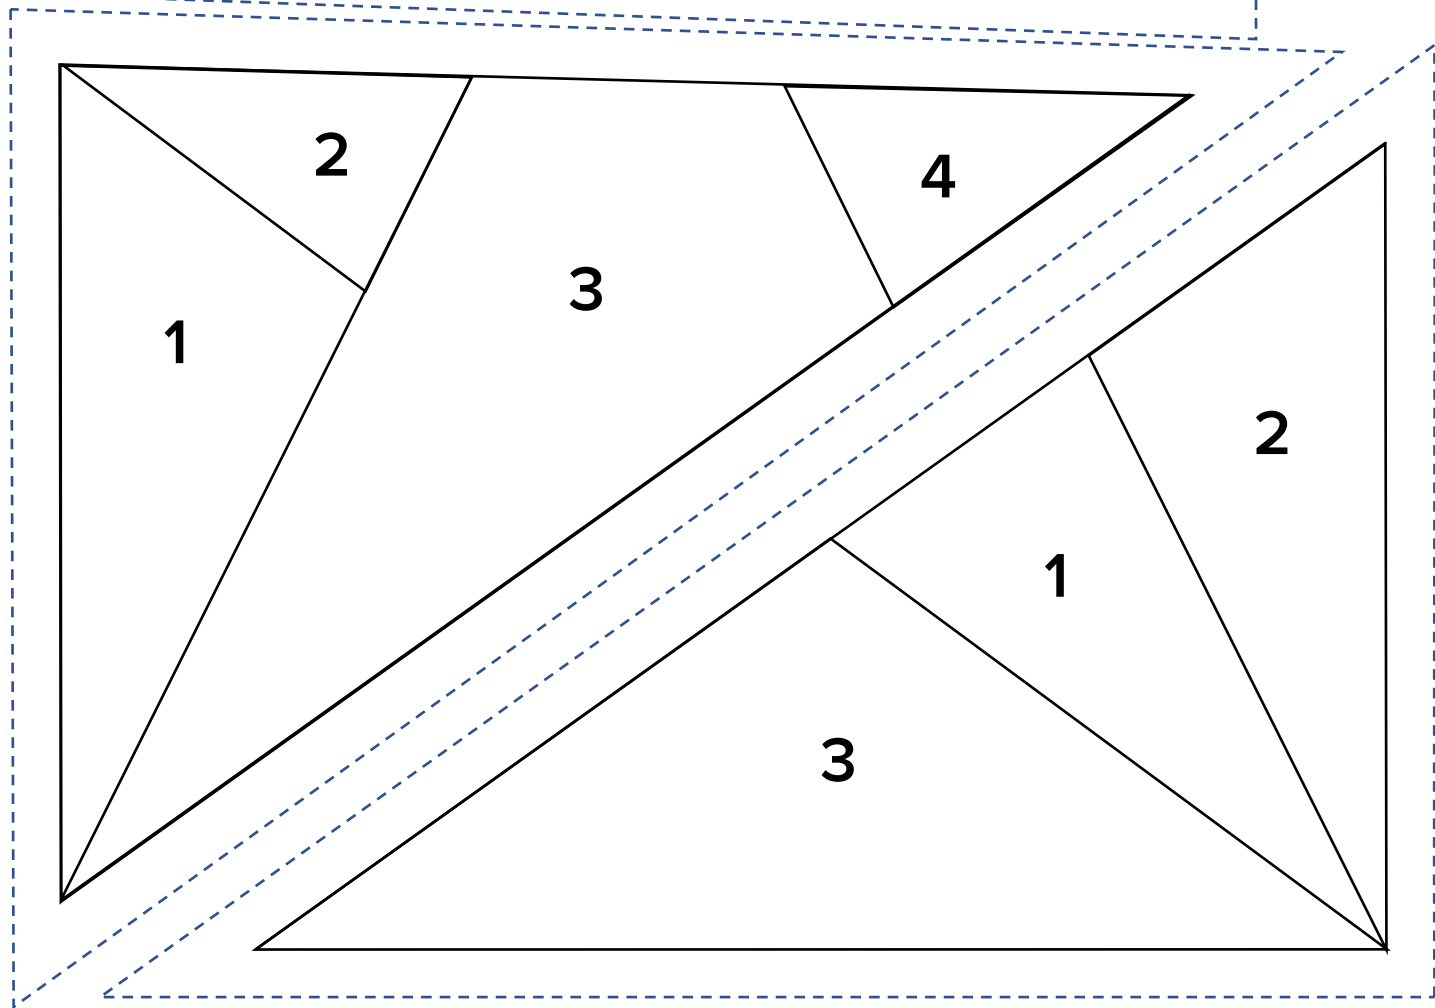

TÄHTI

Tähtiblokki
paperiompeluna

kaava: @tilkunviilaaja

Valmiin blokin koko:
15 cm x 15 cm