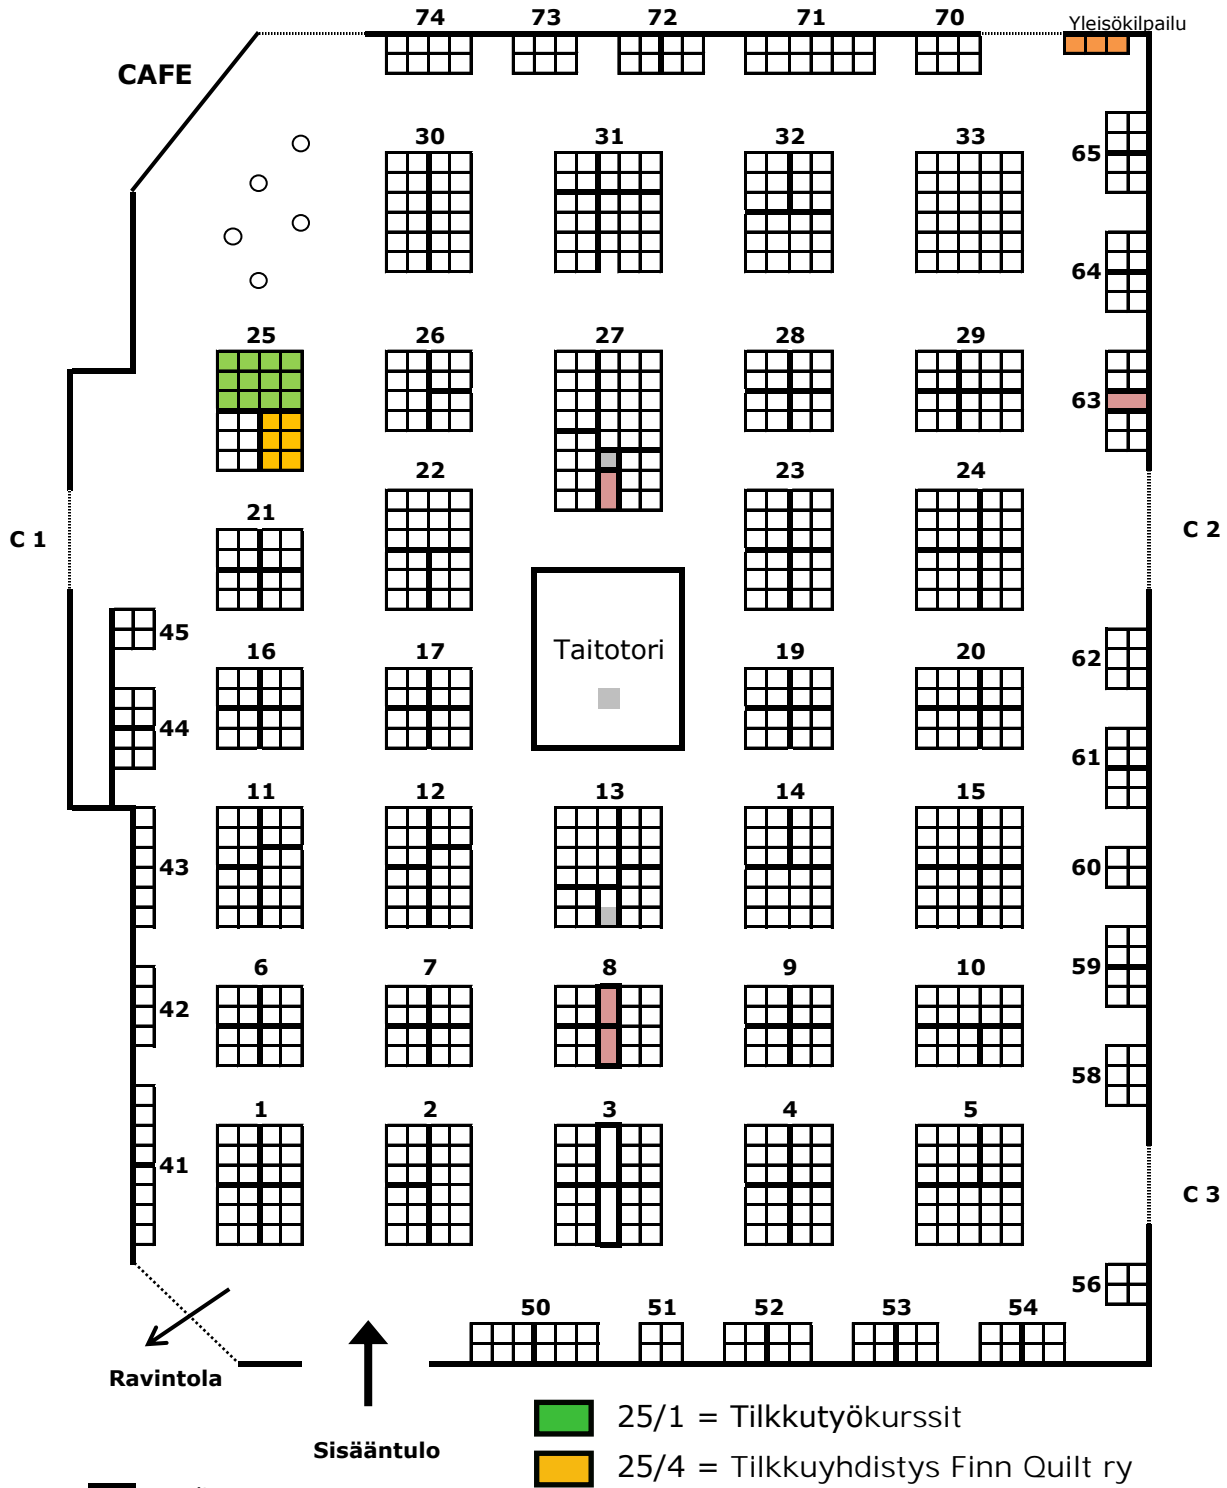

Turun Kädentaitomessut

16.-17.3.2024

sovitus
1 ruutu = 1 m²

© Mediapro Messut

 25/1 = Tilkkutyökurssit

 25/4 = Tilkkuyhdistys Finn Quilt ry